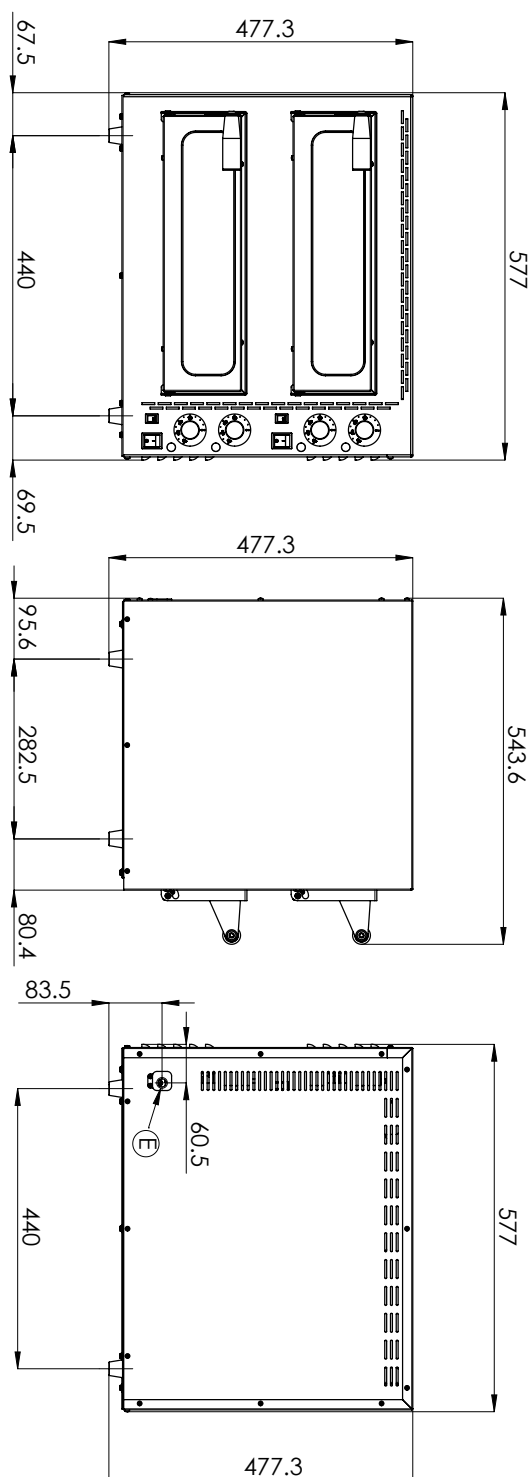

Technický list

Vlastnosti produktu

Pizza pec snack dvoupatrová 2x d=35 cm

Model	Sap kód	00015040
FP 68 RS	Skupina artiklů	Pizza pece

- Kapacita pizz [cm]: 2x 35 cm
- Šamotové desky: Spodní
- Tloušťka šamotových desek [mm]: 14
- Materiál: AISI 430
- Typ madla: krátké, plastové
- Nezávislé topné zóny: Samostatné ovládání pro horní a spodní topná tělesa
- Vnitřní osvětlení: Ano

Sap kód	00015040	Minimální teplota zařízení [°C]	50
Šířka netto [mm]	577	Maximální teplota zařízení [°C]	400
Hloubka netto [mm]	543	Šířka vnitřní části zařízení [mm]	410
Výška netto [mm]	477	Hloubka vnitřní části zařízení [mm]	370
Hmotnost netto [kg]	42.00	Výška vnitřní části zařízení [mm]	90
Příkon elektrický [kW]	3.400	Kapacita pizz [cm]	2x 35 cm
Napájení	230 V / 1N - 50 Hz		

Technický list

Technický výkres

Pizza pec snack dvoupatrová 2x d=35 cm

Model

Sap kód

00015040

FP 68 RS

Skupina artiklů

Pizza pece

Pizza pec snack dvoupatrová 2x d=35 cm

Model	Sap kód	00015040
FP 68 RS	Skupina artiklů	Pizza pece

1. Sap kód:

00015040

2. Šířka netto [mm]:

577

3. Hloubka netto [mm]: